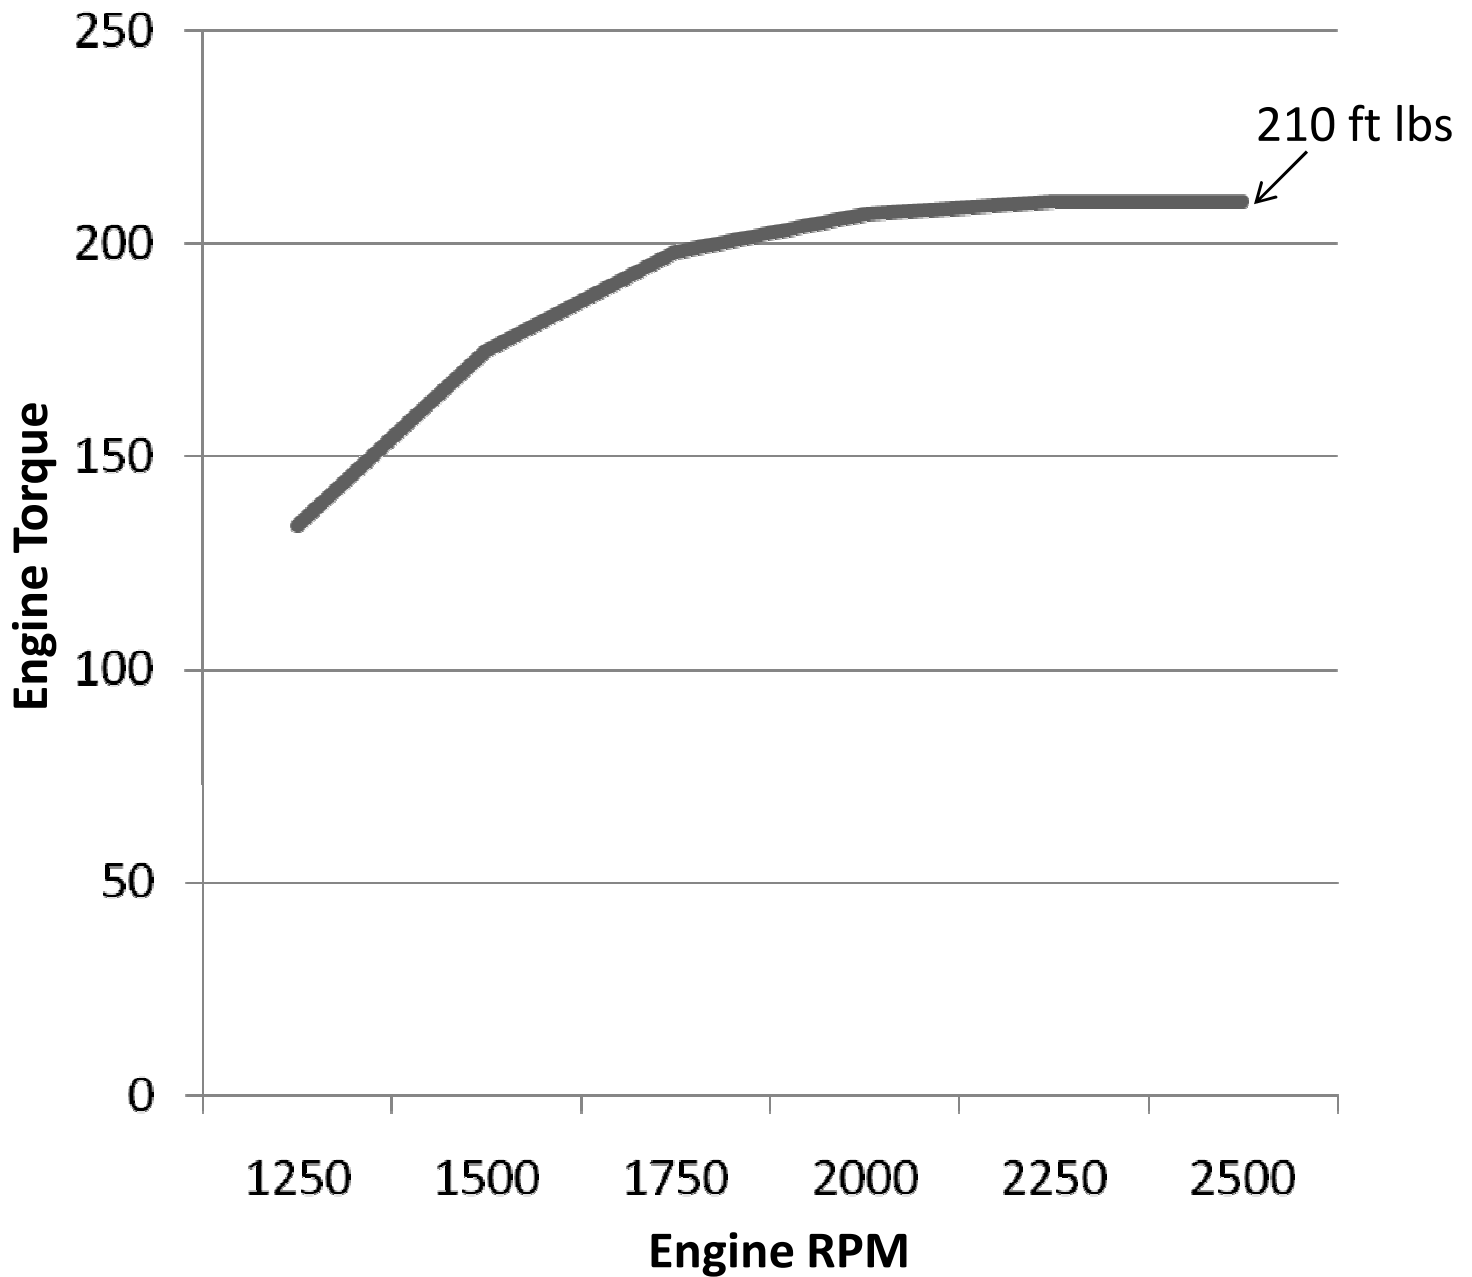

Gemini 100 Torque Curve

**Powerplant
Developments**

The Old Stables • Hoadlands • London Road
Handcross • West Sussex • RH17 6HB • UK

Telephone: +44 (0) 1444 401325 • Fax: +44 (0) 1444 400745 • info@ppdgemini.com